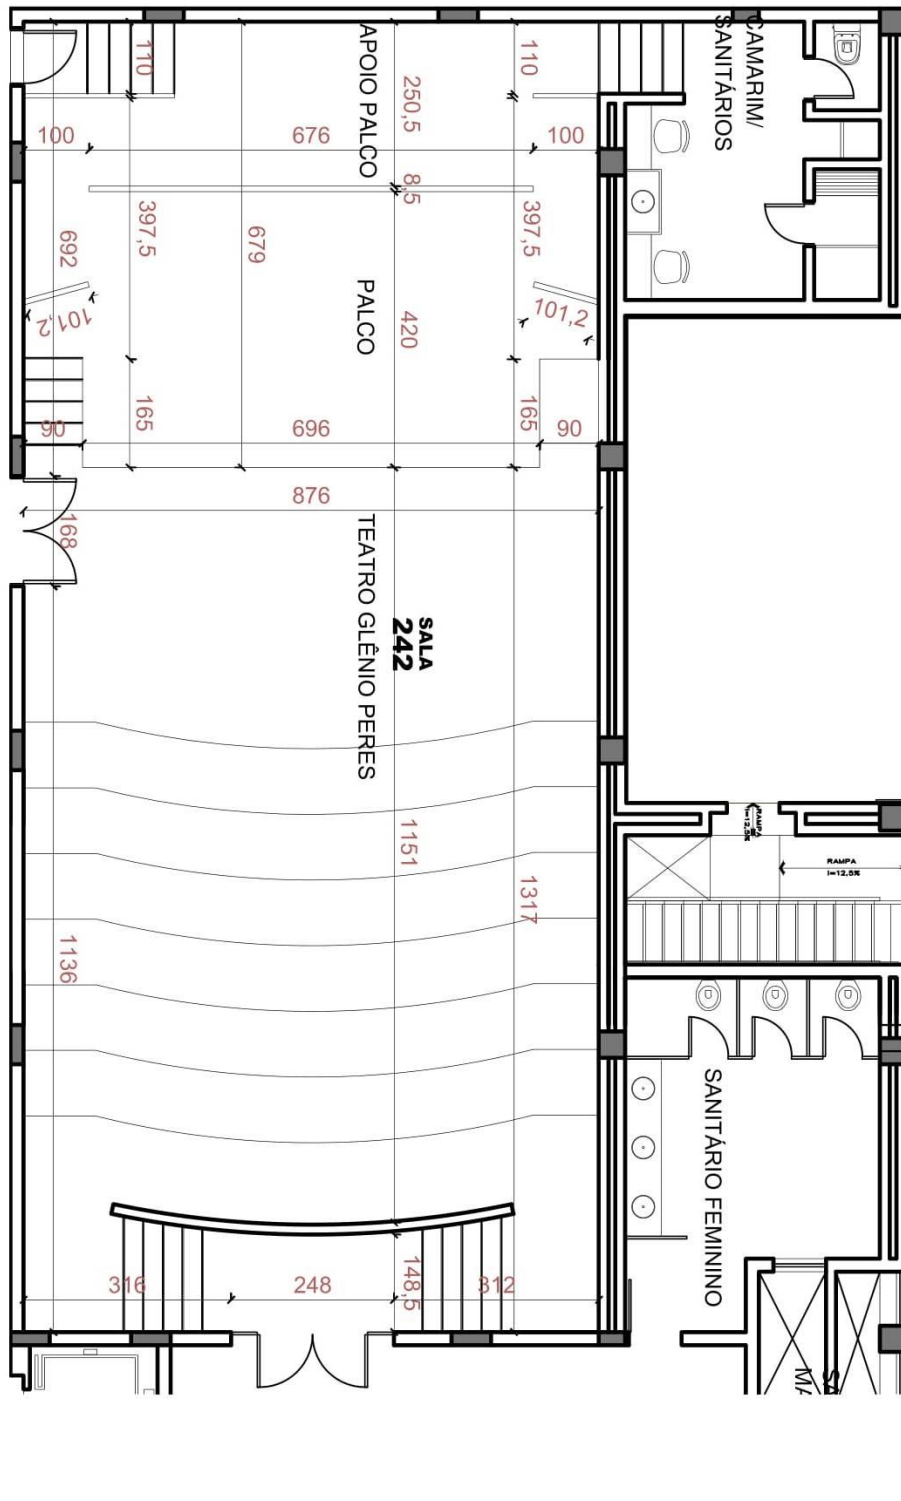

Planta Baixa Teatro Glênio Peres

CÂMARA MUNICIPAL DE PORTO ALEGRE

SOM - SERVIÇO DE OBRAS E MANUTENÇÃO

PLANTA BAIXA SEGUNDO PAVIMENTO